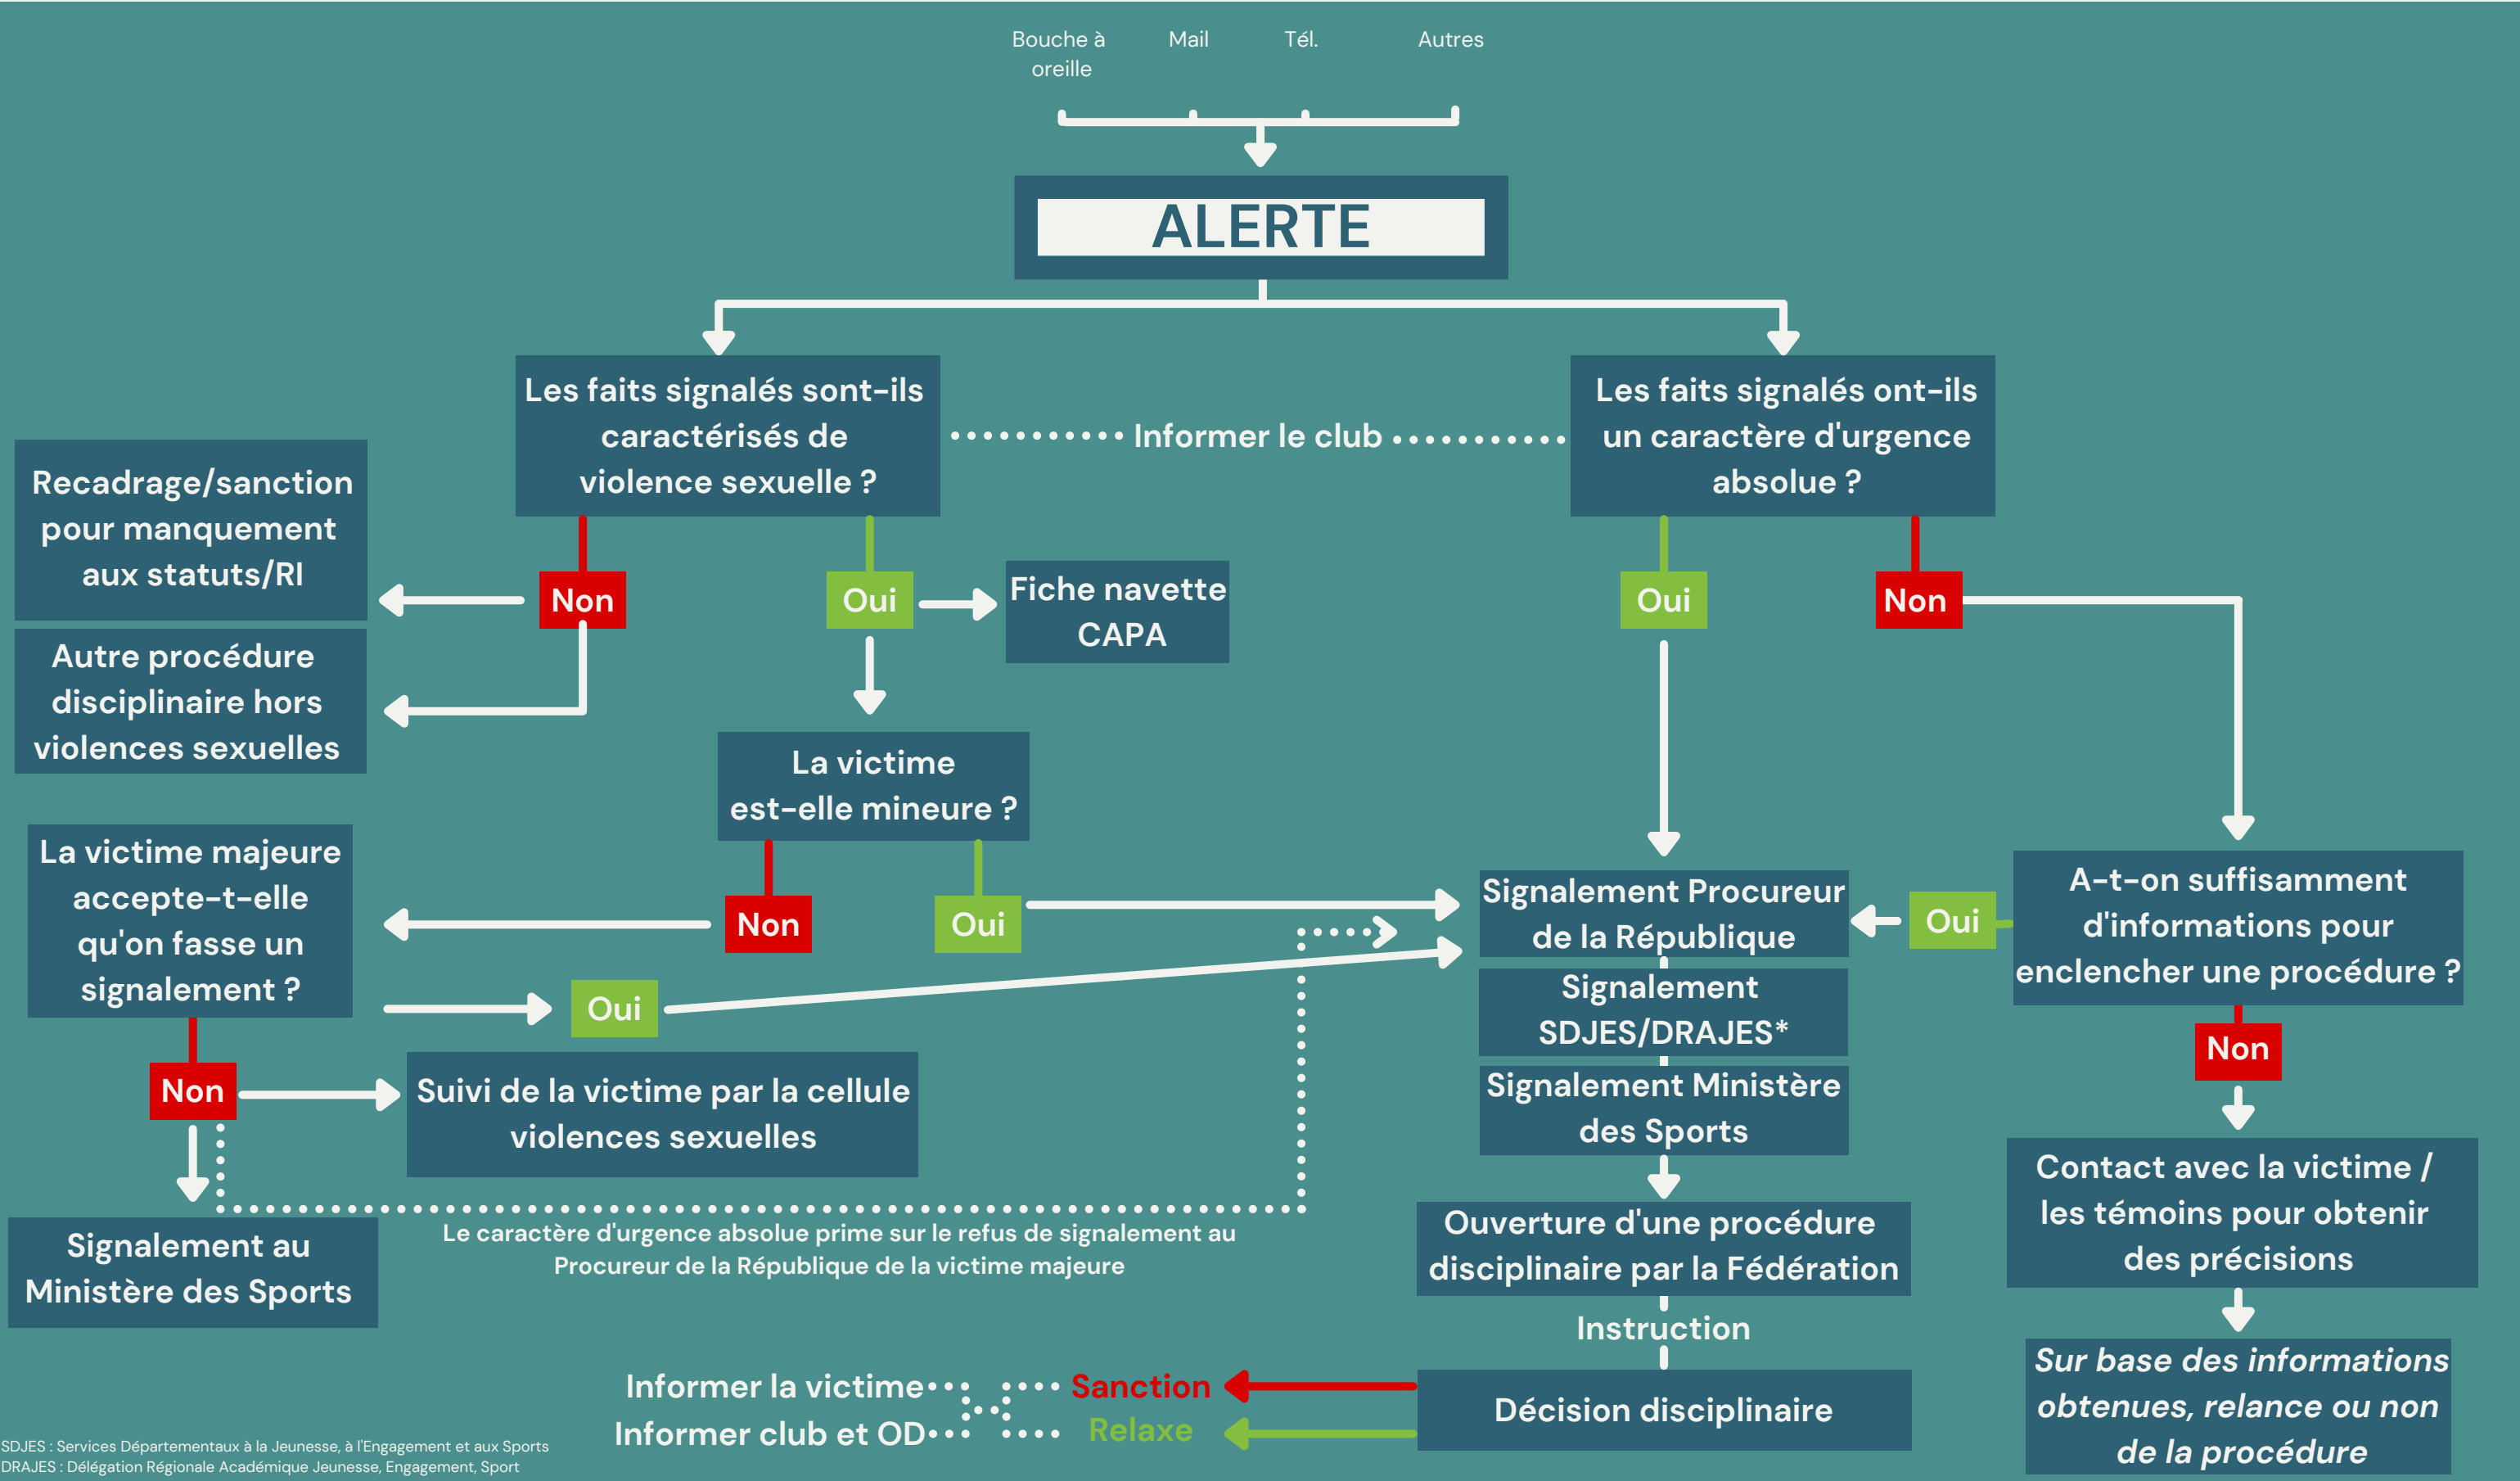

Process alerte violences sexuelles

*SDJES : Services Départementaux à la Jeunesse, à l'Engagement et aux Sports
 DRAJES : Délégation Régionale Académique Jeunesse, Engagement, Sport

La Fédération accompagne les victimes tout au long du processus (avec l'aide d'EGAE, de CAPA ou d'autres dispositifs).
 Si la victime porte plainte, la Fédération se porte partie-civile.